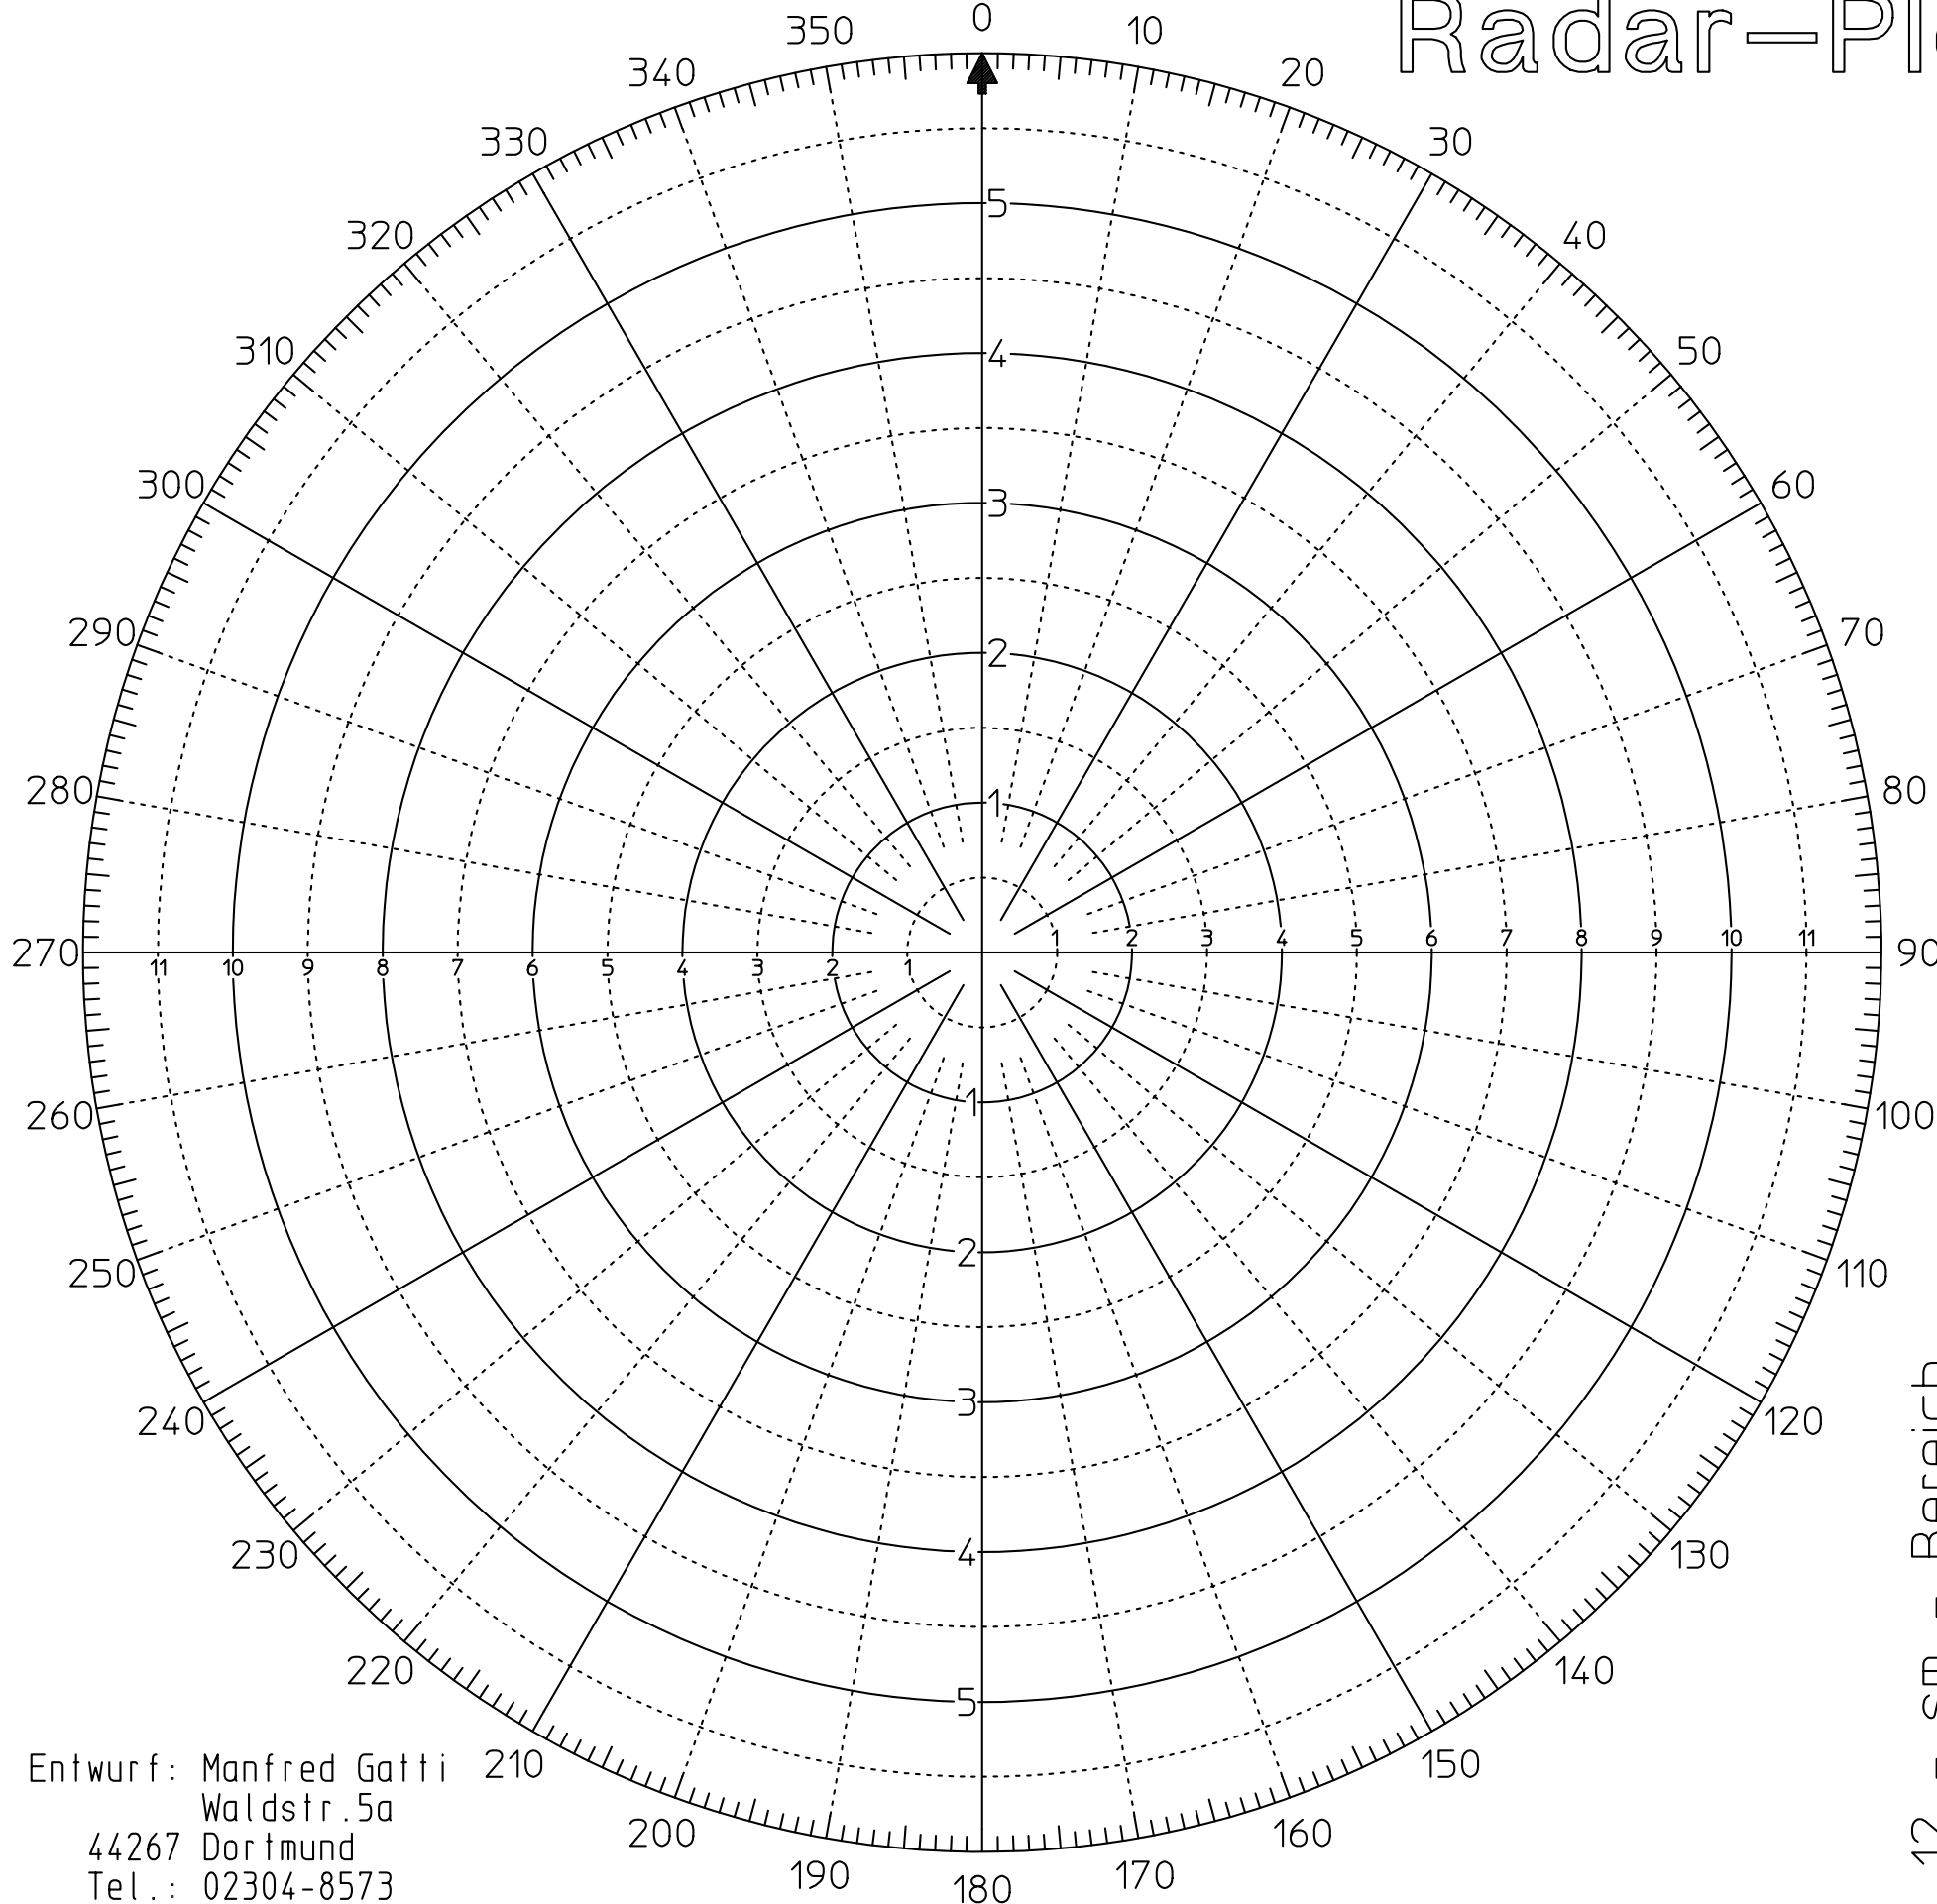

Seemeilen ↔ Minuten

Radar-Plot

6 - sm - Bereich

12 - sm - Bereich

Entwurf: Manfred Gatti
 Waldstr. 5a
 44267 Dortmund
 Tel.: 02304-8573