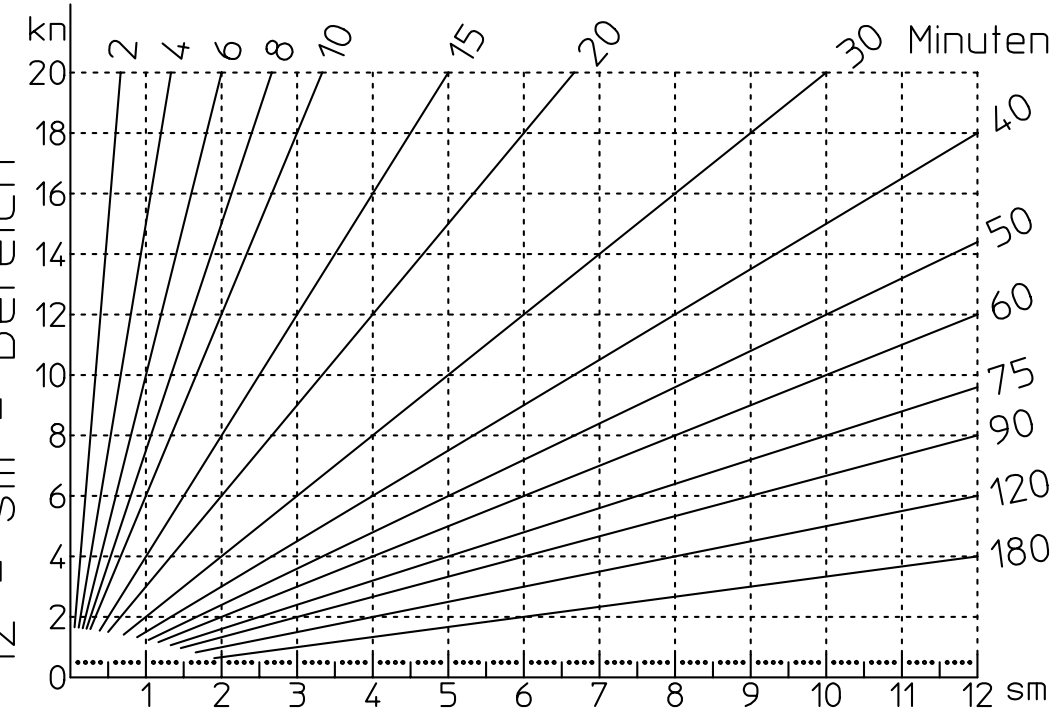

Seemeilen ↔ Minuten

Radar-Plot

6 - sm - Bereich

12 - sm - Bereich

Entwurf: Manfred Gatti
 Waldstr. 5a
 44267 Dortmund
 Tel.: 02304-8573