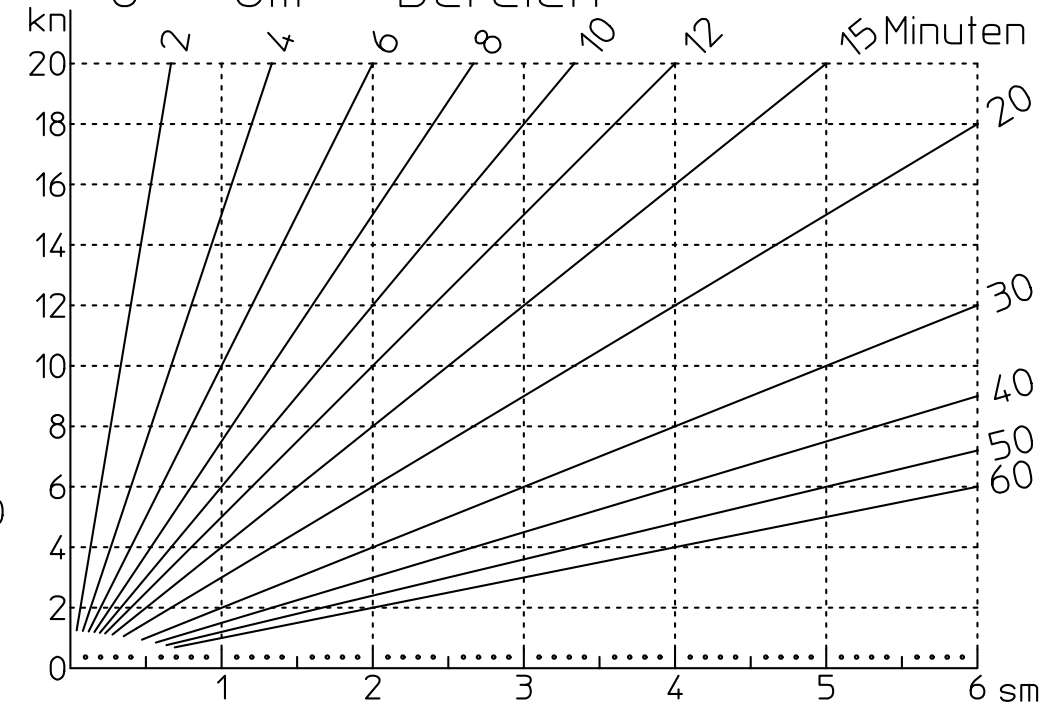

Seemeilen ↔ Minuten

Radar-Plot

6 - sm - Bereich

12 - sm - Bereich

Entwurf: Manfred Gatti
 Waldstr. 5a
 44267 Dortmund
 Tel.: 02304-8573