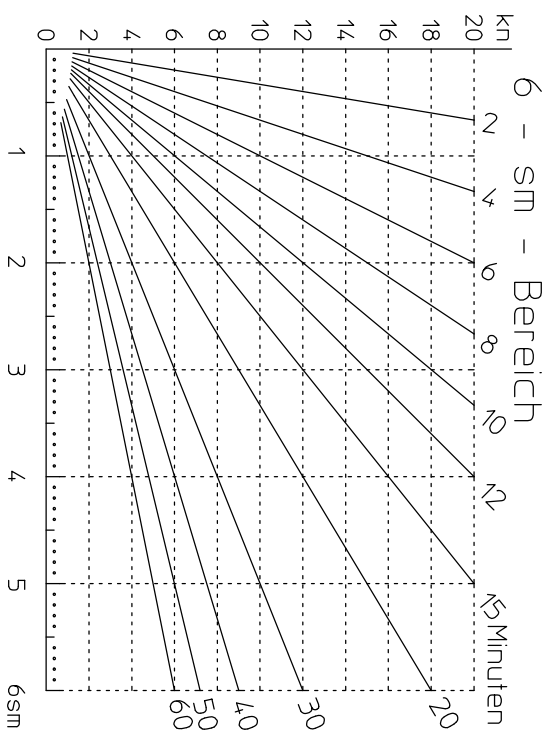

Seemeilen → Minuten

Radar - Plot

Entwurf: Manfred Gatti 210
 Waldstr. 5a
 44267 Dortmund
 Tel.: 02304-8573