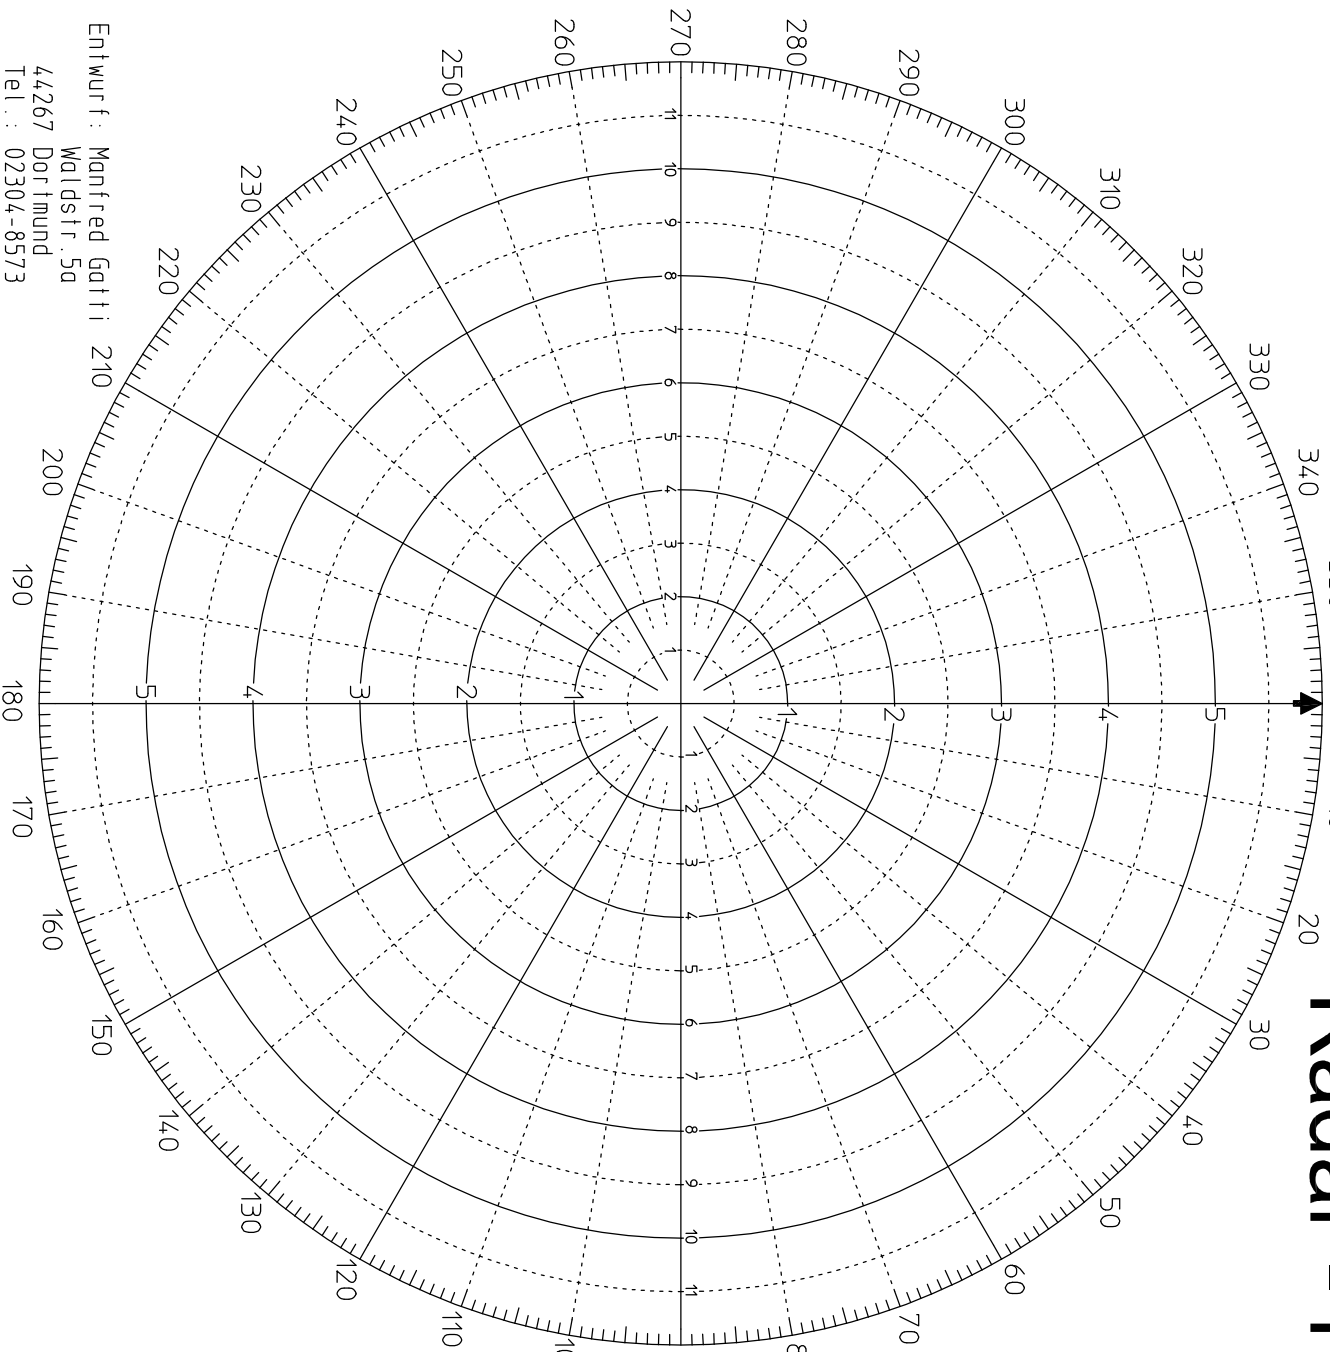

Seemeilen → Minuten

Radar - Plot

Entwurf: Manfred Gatti 210
 Waldstr. 5a
 44267 Dortmund
 Tel.: 02304-8573