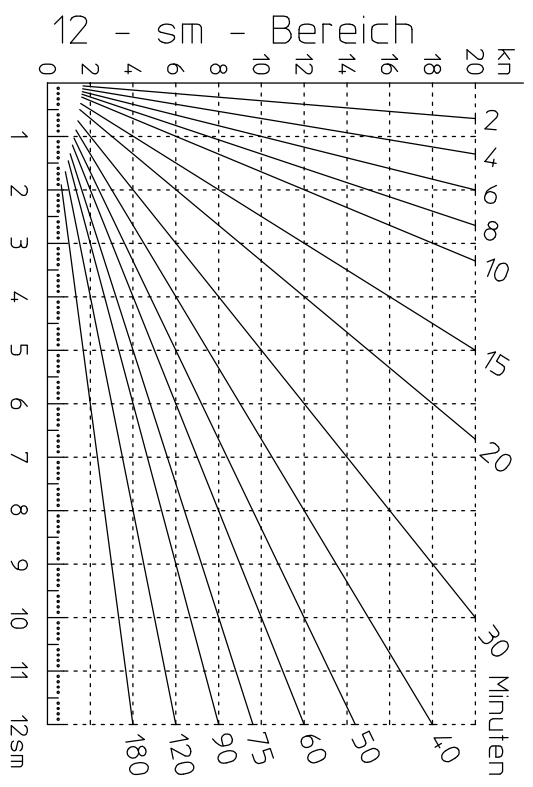

Seemeilen → Minuten

Radar - Plot

Entwurf: Manfred Gatti 210
 Waldstr. 5a
 44267 Dortmund
 Tel.: 02304-8573