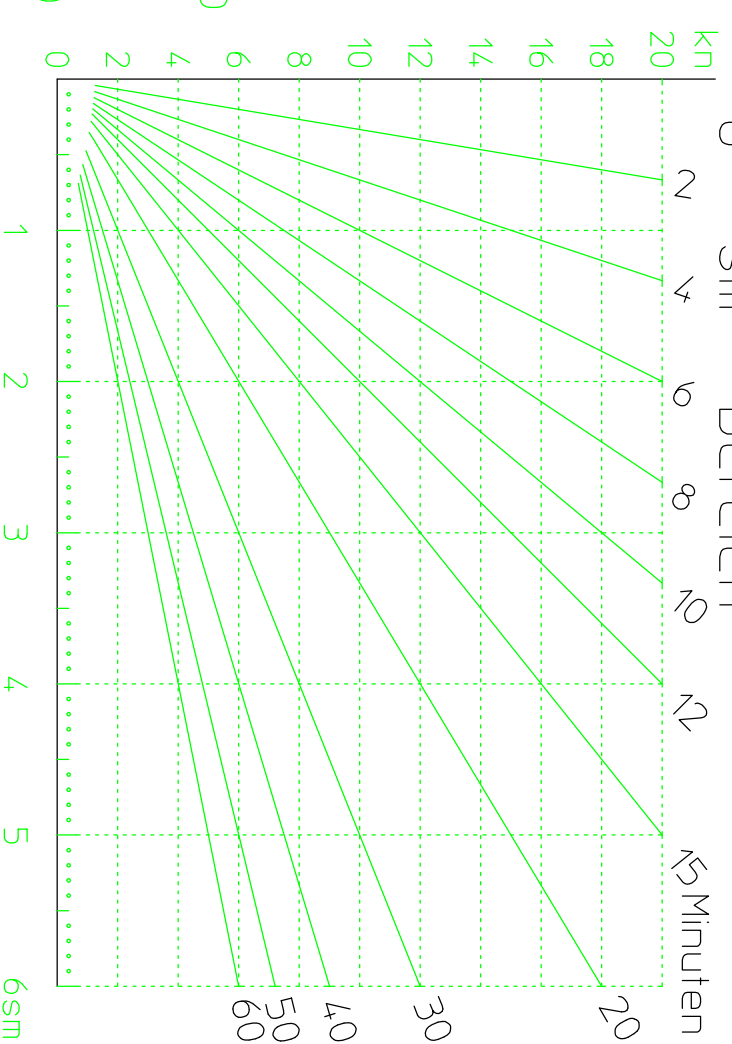

Seemeilen → Minuten

Radar - Plot

6 - sm - Bereich

12 - sm - Bereich

Entwurf: Manfred Gatti 210
 Waldstr. 5a
 44267 Dortmund
 Tel.: 02304-8573