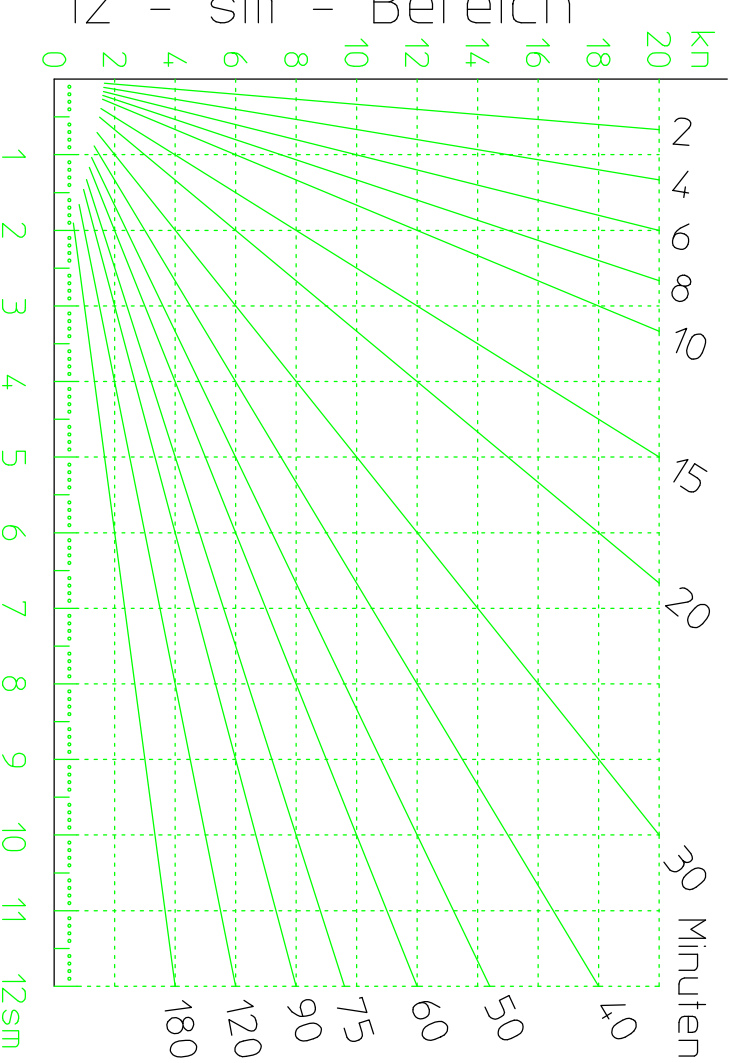

Seemeilen → Minuten

Radar - Plot

6 - sm - Bereich

12 - sm - Bereich

Entwurf: Manfred Gatti 210
 Waldstr. 5a
 44267 Dortmund
 Tel.: 02304-8573